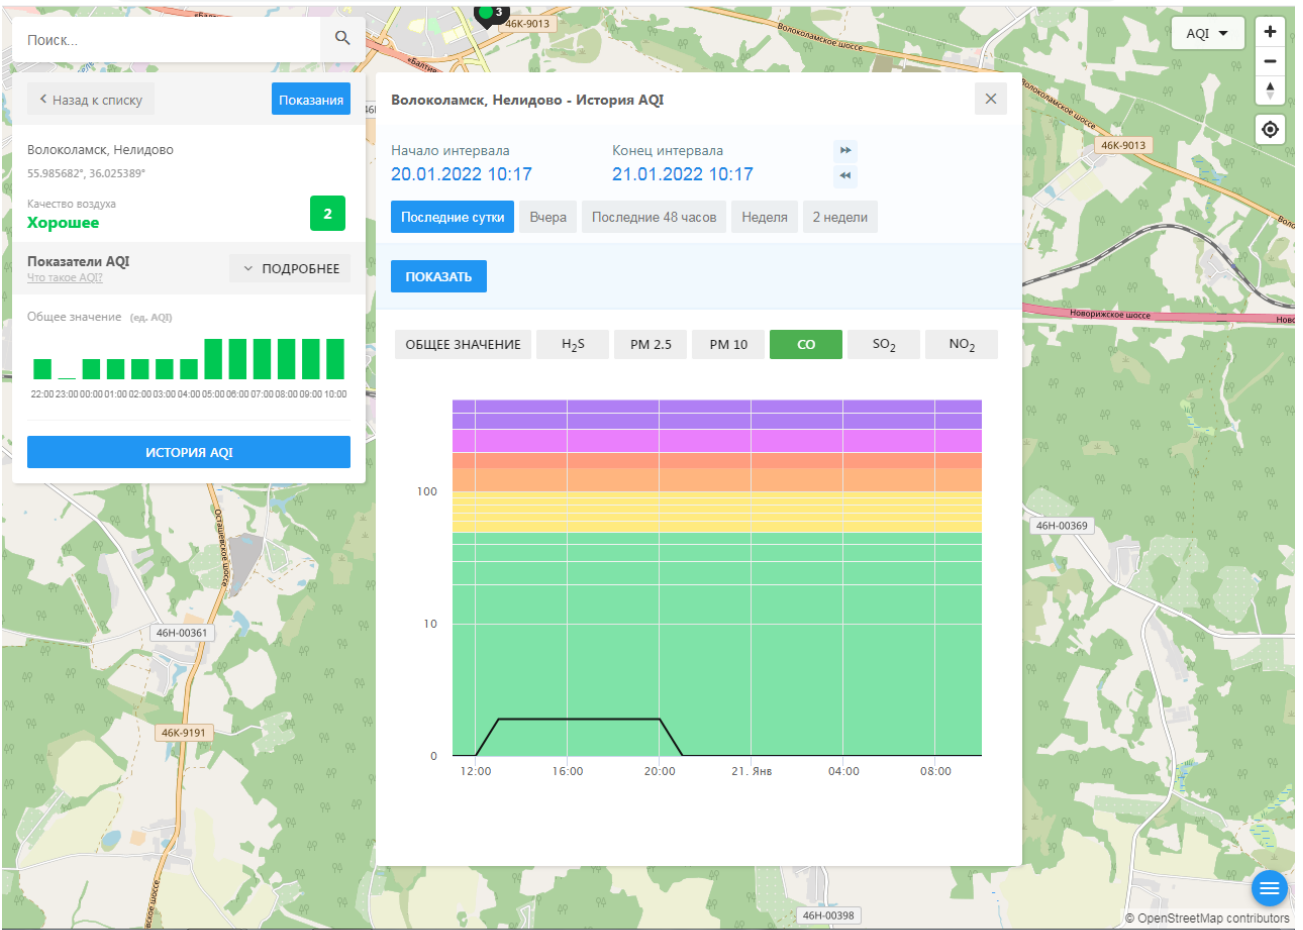

Последние сутки Вчера Последние 48 часов Неделя 2 недели

ПОКАЗАТЬ

ОБЩЕЕ ЗНАЧЕНИЕ H₂S PM 2.5 **PM 10** CO SO₂ NO₂

The chart displays AQI values over time. The y-axis represents AQI values from 0 to 100. The x-axis shows time from 12:00 on 20.01.2022 to 08:00 on 21.01.2022. The color scale ranges from green (low AQI) to purple (high AQI).

Time	AQI Value (approximate)
20.01.2022 12:00	15
20.01.2022 16:00	20
20.01.2022 20:00	25
21.01.2022 04:00	30
21.01.2022 08:00	35

Волоколамск, Нелидово
 55.985682°, 36.025389°
 Качество воздуха: **Хорошее** (2)

Показатели AQI
 Что такое AQI? ПОДРОБНЕЕ

Общее значение (ед. AQI)

The bar chart shows AQI values for each hour from 22:00 to 10:00. The values are consistently low, around 15-20.

ИСТОРИЯ AQI

RU 10:18 21.01.2022