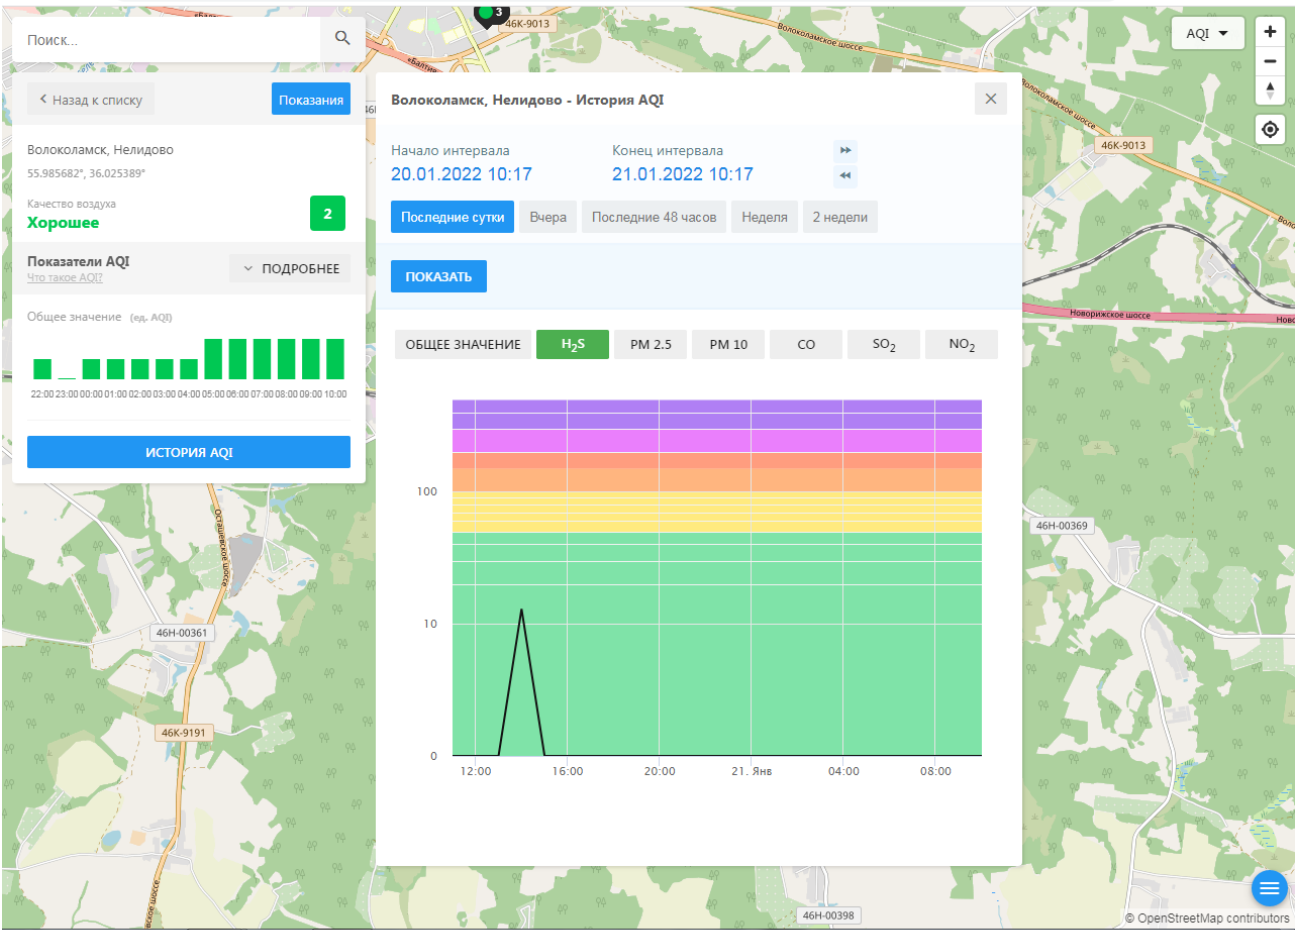

55.985682°, 36.025389°

Качество воздуха **Хорошее** 2

Показатели AQI

Общее значение (ед. AQI)

ИСТОРИЯ AQI

Волоколамск, Нелидово - История AQI

Начало интервала: 20.01.2022 10:17

Конец интервала: 21.01.2022 10:17

Последние сутки | Вчера | Последние 48 часов | Неделя | 2 недели

ПОКАЗАТЬ

ОБЩЕЕ ЗНАЧЕНИЕ | H₂S | PM 2.5 | PM 10 | CO | SO₂ | NO₂

12:00 16:00 20:00 21. Янв 04:00 08:00

© OpenStreetMap contributors

RU 10:17 21.01.2022